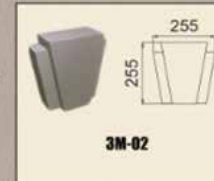

Молдинг М-16
Окно 1
размер окна 1500X1300
Цена резницы: **1600 рублей.**

М-7

Молдинг М-24

Окно 2
размер окна 1500X1300
Цена резницы: **3600 рублей.**

Молдинг М-40

Окно 3
размер окна 1500X1300
Цена резницы: **3600 рублей.**

Окно 4
размер окна 1500X1300
Цена резницы: **1998 рублей.**

Окно 5
размер окна 1500X1300
Цена резницы: **1600 рублей.**

Окно 6
размер окна 1500X1300
Цена резницы: **2100 рублей.**

Окно 7
размер окна 1500X1300
Цена резницы: **7492 рублей.**

НИИ-1

Окно 8
размер окна 1500X1300
Цена резницы: **5700 рублей.**

Окно 9
размер окна 1500X1300
Цена резницы: **1800 рублей.**