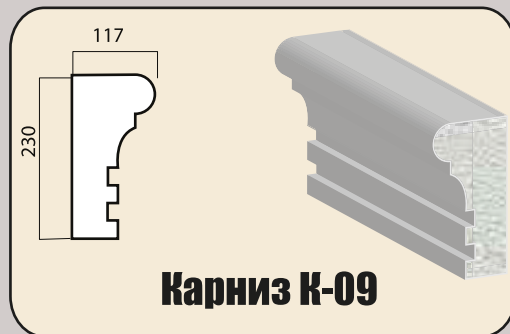

Молдинг М-45

БЖ-1

БЖ-2

Решение по оформлению углов 4

Минимализм

Дизайн Визуализация фасадов

Севастополь

Каштановое