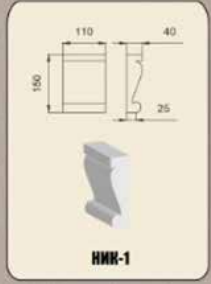

НИИ-1

Окно 3
размер окна 1500X1300
Цена резницы: **3600 рублей.**