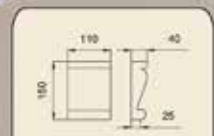

ВЛ-3

Окно 7
размер окна 1500X1300
Цена резницы: **7492 рублей.**

Карниз К-05

Молдинг М-24

Подоконник П-09

НИИ-1

Окно 8
размер окна 1500X1300
Цена резницы: **5700 рублей.**

Молдинг М-12