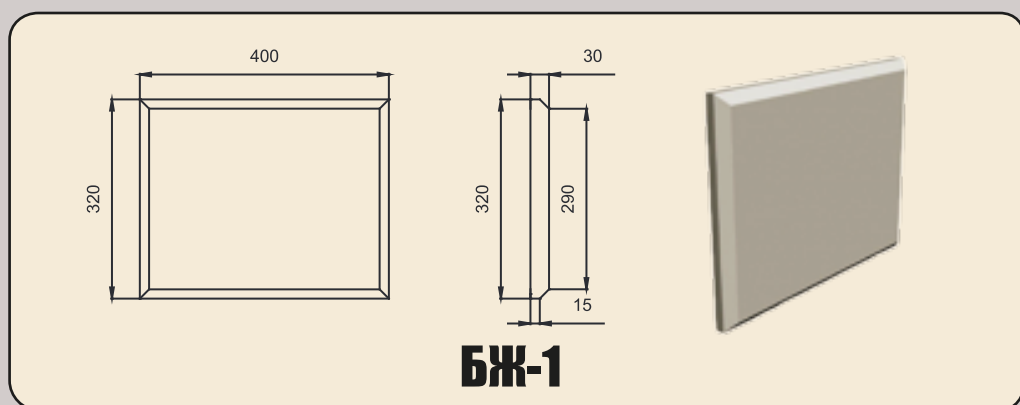

Решение по оформлению углов 3