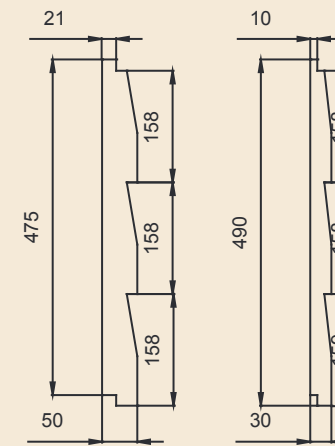

БЖ-1

БЖ-2

БЖ-3

Н-01 Н-11

Н-44 Н-04

Н-22 Н-02

Любые размеры бассейнов под заказ

Любые размеры термопанелей под заказ

Пилястры

Колонны и полуколонны

Капитель Пилястры Кп-1

Тело пилястры Тп-1

База пилястры Бп-1

Размеры:
 200x30,
 300x30,
 400x30,
 500x30

Пилястра типовая - ПТ-1

Капитель Пилястры Кп-2