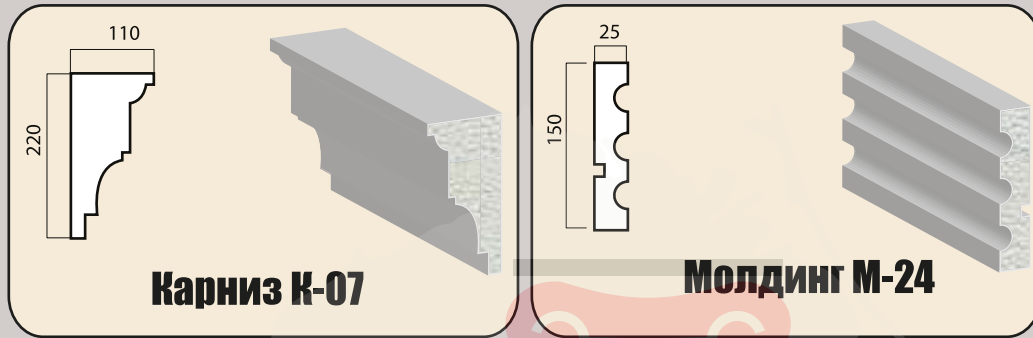

Решение по оформлению углов 1