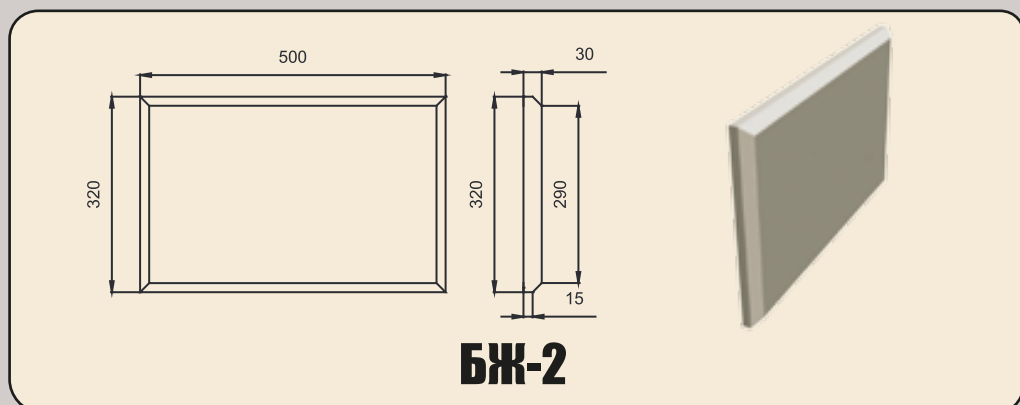

Решение по оформлению углов 3

БЖ-1

БЖ-2