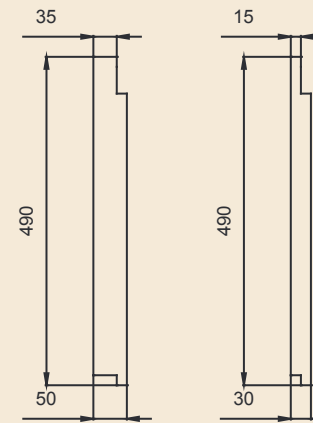

БЖ-1

БЖ-2

БЖ-3

Н-01 Н-11

Н-44 Н-04

Н-22 Н-02

Любые размеры бассейнов под заказ

Любые размеры термопанелей под заказ

Пилястры

Колонны и полуколонны

Капитель Пилястры Кп-1

Тело пилястры Тп-1

База пилястры Бп-1

Размеры:
 200x30,
 300x30,
 400x30,
 500x30

Пилястра типовая - ПТ-1

Капитель Пилястры Кп-2