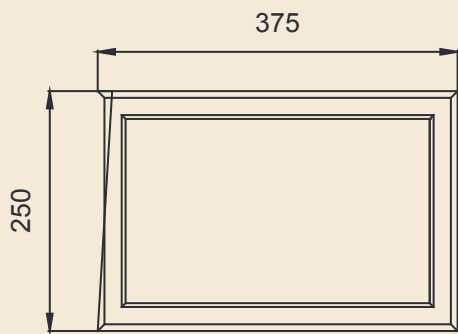

Бассажии

Русты

Термопанель

БЖ-3

Любые размеры бассейнов под заказ

Любые размеры термопанелей под заказ