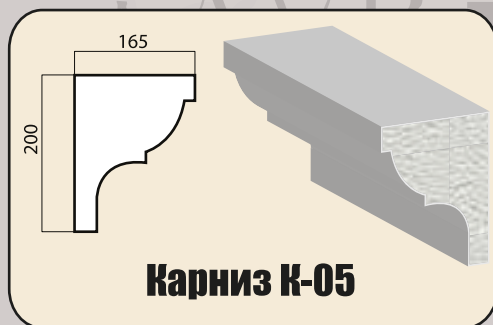

Подоконник П-02

Окно 9
размер окна 1500X1300
Цена резницы: **1800 рублей.**

Обрамление дверей

Решение по оформлению углов 1

Решение по оформлению углов 3

Молдинг М-36

Молдинг М-27

Карниз К-05