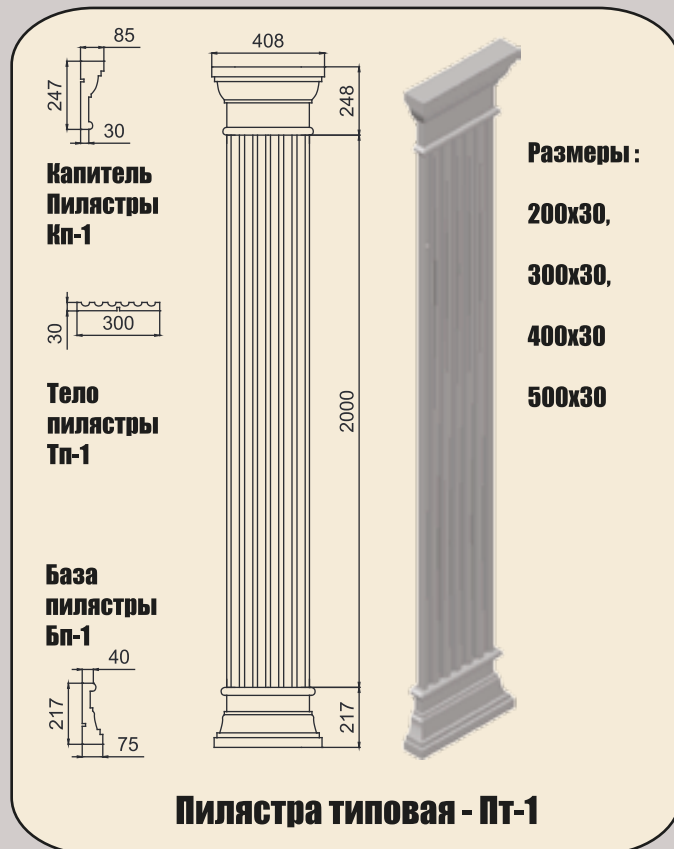

Молдинг М-45

БЖ-1

БЖ-2

Решение по оформлению углов 4

Минимализм

Дизайн Визуализация фасадов

Севастополь

Каштановое