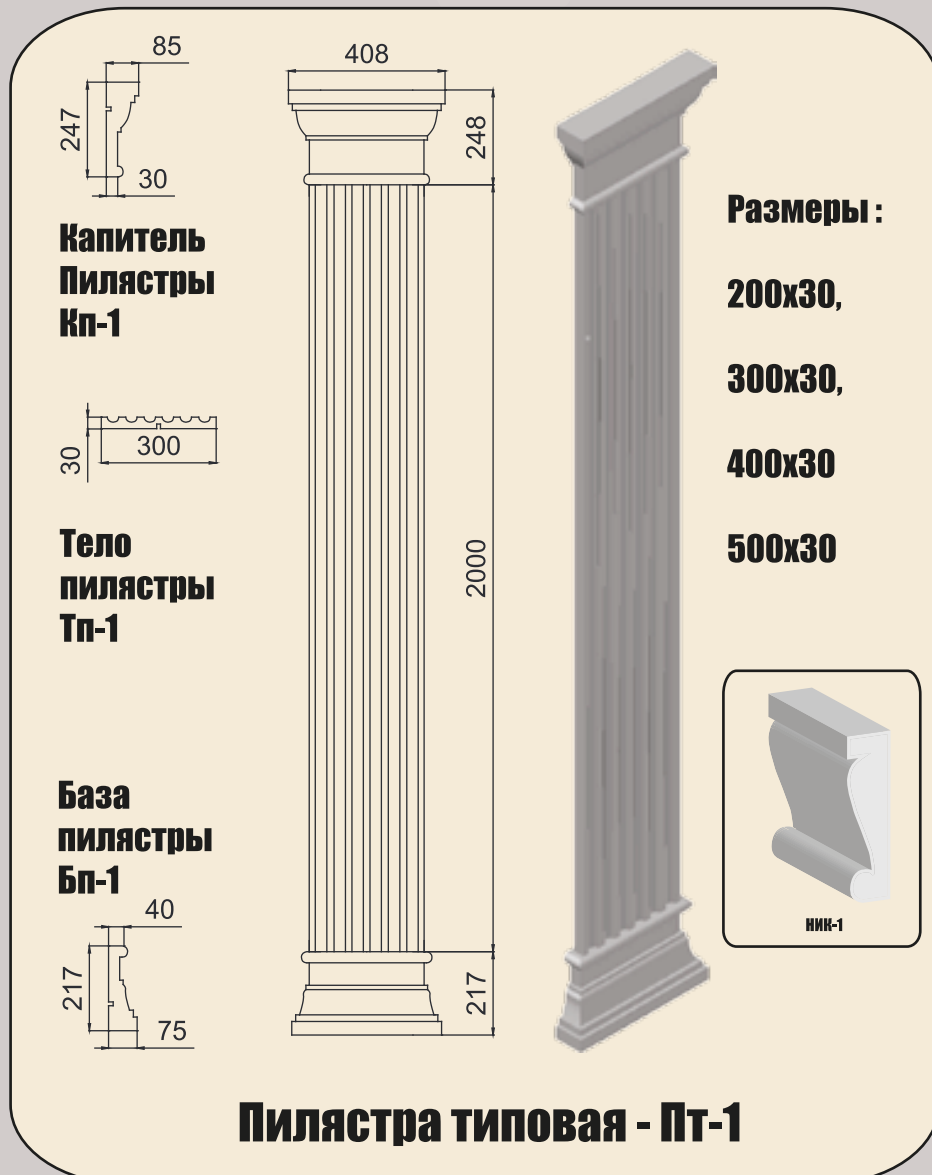

Подоконник П-02

Окно 9
размер окна 1500X1300
Цена резницы: **1800 рублей.**

Обрамление дверей

Решение по оформлению углов 1

Решение по оформлению углов 3

Молдинг М-36

Молдинг М-27

Карниз К-05