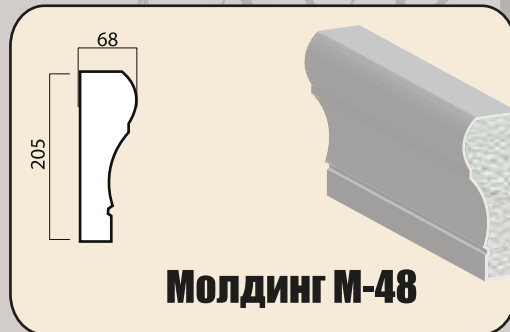

Молдинг М-45

БЖ-1

БЖ-2

Решение по оформлению углов 4

Минимализм

Дизайн Визуализация фасадов

Севастополь

Каштановое