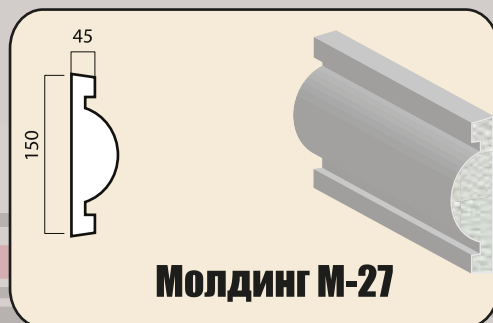

Подоконник П-02

Окно 9
размер окна 1500X1300
Цена резницы: **1800 рублей.**

Обрамление дверей

Решение по оформлению углов 1

Решение по оформлению углов 3

Молдинг М-36

Молдинг М-27

Карниз К-05